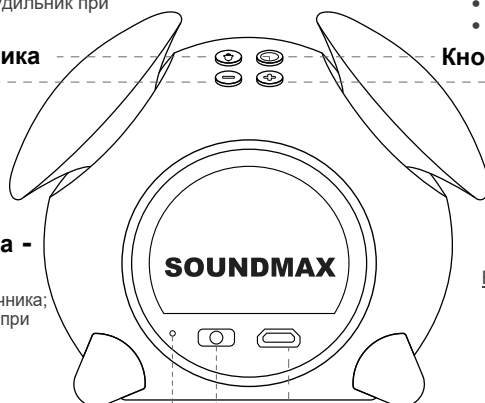

Описание

Индикатор 1-го будильника

Индикатор 2-го будильника

Индикатор ночника

Удержание:

- Перейти к настройке будильника

Нажатие:

- Вкл./откл. будильник;
- Остановить будильник при срабатывании

Удержание:

- Перейти к настройке часов

Нажатие:

- Показать день недели;
- Подтвердить выбор;
- Отложить будильник

Кнопка будильника

Кнопка часов

Кнопка -

Кнопка +

Нажатие:

- Настроить таймер ночника;
- Уменьшить значение при настройке часов/будильника;
- Отложить будильник

Нажатие:

- Выбор цвета подсветки;
- Увеличить значение при настройке часов/будильника;
- Отложить будильник